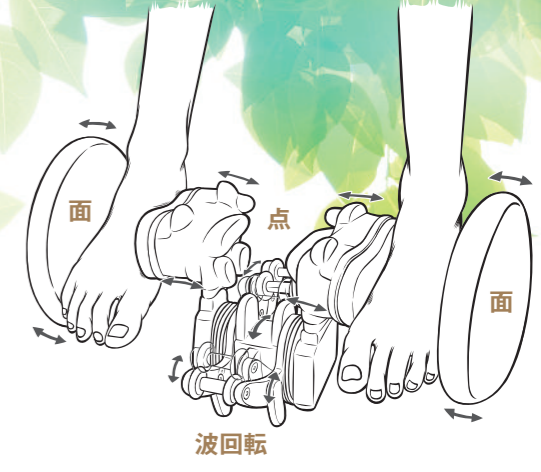

ふくらはぎ

アキレス腱

足ツボ
(固定突起)

足指

ゆすり

かかと

足の甲

足ツボ
(ウェーブローラー)

足モミ

コンパクト 3WAYマネジメントメディカルマシン誕生 多彩なケアバリエーション

メルシー独自開発による新機構システム「モミ板(面)・モミ玉(点)・ウェーブローラー(波回転)」の合わせ技で3WAYの立体的なモミ感を実現しました。一つ一つの技は匠で、コンパクトだから出来る多彩なバリエーションで、全身をくまなくケアし、未体験の癒しを与えてくれます。中央のWモミ玉は、上下2層構造で、上部のモミ玉が、身体の部位に程よい圧がかかると同時に下部のモミ玉に自動移行します。更にモミ幅も(広い・狭い)2段階調節機能が搭載され、大小問わず、どの部位にも均一的に心地よい刺激を与えてくれます。その日の疲れはその日のうちに、しっかりとリセットしてくれるメディカルマシンの誕生です。