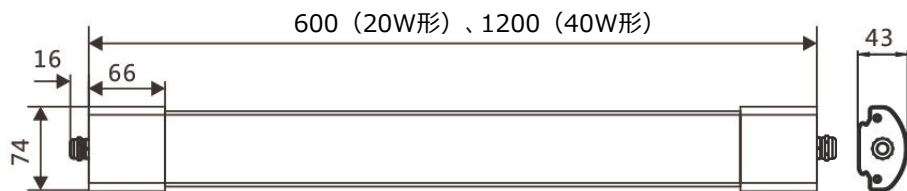

時代は適光・適所へ!!

防水スリムベースライトLED/ラインクール
- Linekool -

ECO LIGHT・ECO LIFE
 無電極照明 **TERASU**
 直管蛍光灯型 CCFL照明 **ECO・COOL**
 省電力 長寿命 **LED照明**

トンネル・店舗屋外・駐輪場・工場等におすすめです

**IP66
 連結仕様**

配光角：200°
 演色性：Ra80以上
 色温度：5000K
 電圧：AC100-240V
 CISPR15適合
 落雷感電保護
 回路短絡保護
 過電流保護
 過電圧保護
 連結使用可
 保証：5年間

サイズ	型番	全光束	消費電力
20W形	ST-LK22015N20C	2250lm	15W
40W形	ST-LK45030N40C	4500lm	30W

- 従来のベースライトにはない、スタイリッシュなボディとIP66スペックを両立
- 本製品1本で、およそ直管LED2本分に相当する明るさを実現
- 軽量で取り付けも簡単、直付け・吊下げが可能

Sstrading 神洲通商株式会社
 Shinshu Trading Co., Ltd.